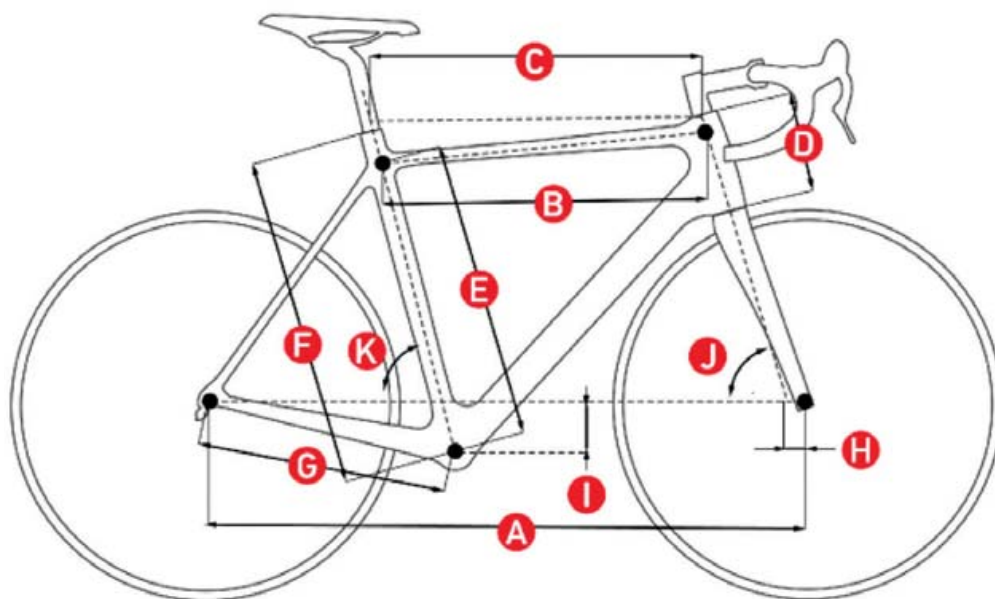

## ADRENALINE SL / ADRENALINE

SIZE	XS	S	M	L	XL
WHEELBASE (A)	972	980	990	1000	1012
TT LENGTH (B)	477	500	523	544	570
TT VIRTUAL LENGTH (C)	509	530	549	568	591
HT LENGTH (D)	102	125	144	163	187
ST LENGTH center-center (E)	400	440	490	510	560
ST LENGTH center - top (F)	450	490	530	560	600
CHAIN STAY (G)	410	410	410	410	410
FORK RAKE (H)	47	47	47	47	47
BB DROP (I)	70	70	70	70	70
HT ANGLE (J)	71°	72°	72.5°	73°	73.5°
ST ANGLE (K)	74.5°	74°	73.5°	73°	72.5°
REACH	370	379	387	395	405
STACK	501	526	546	566	591
TRAIL	68	62	59	55	52

## SIZE CHART

SIZE	RIDER HEIGHT [cm]	INSEAM [cm]
XS - 45	Up to 166	Up to 79
S - 49	164 - 174	78 - 81
M - 53	172 - 182	80 - 87
L - 56	180 - 190	86 - 92
XL - 60	From 188	From 91