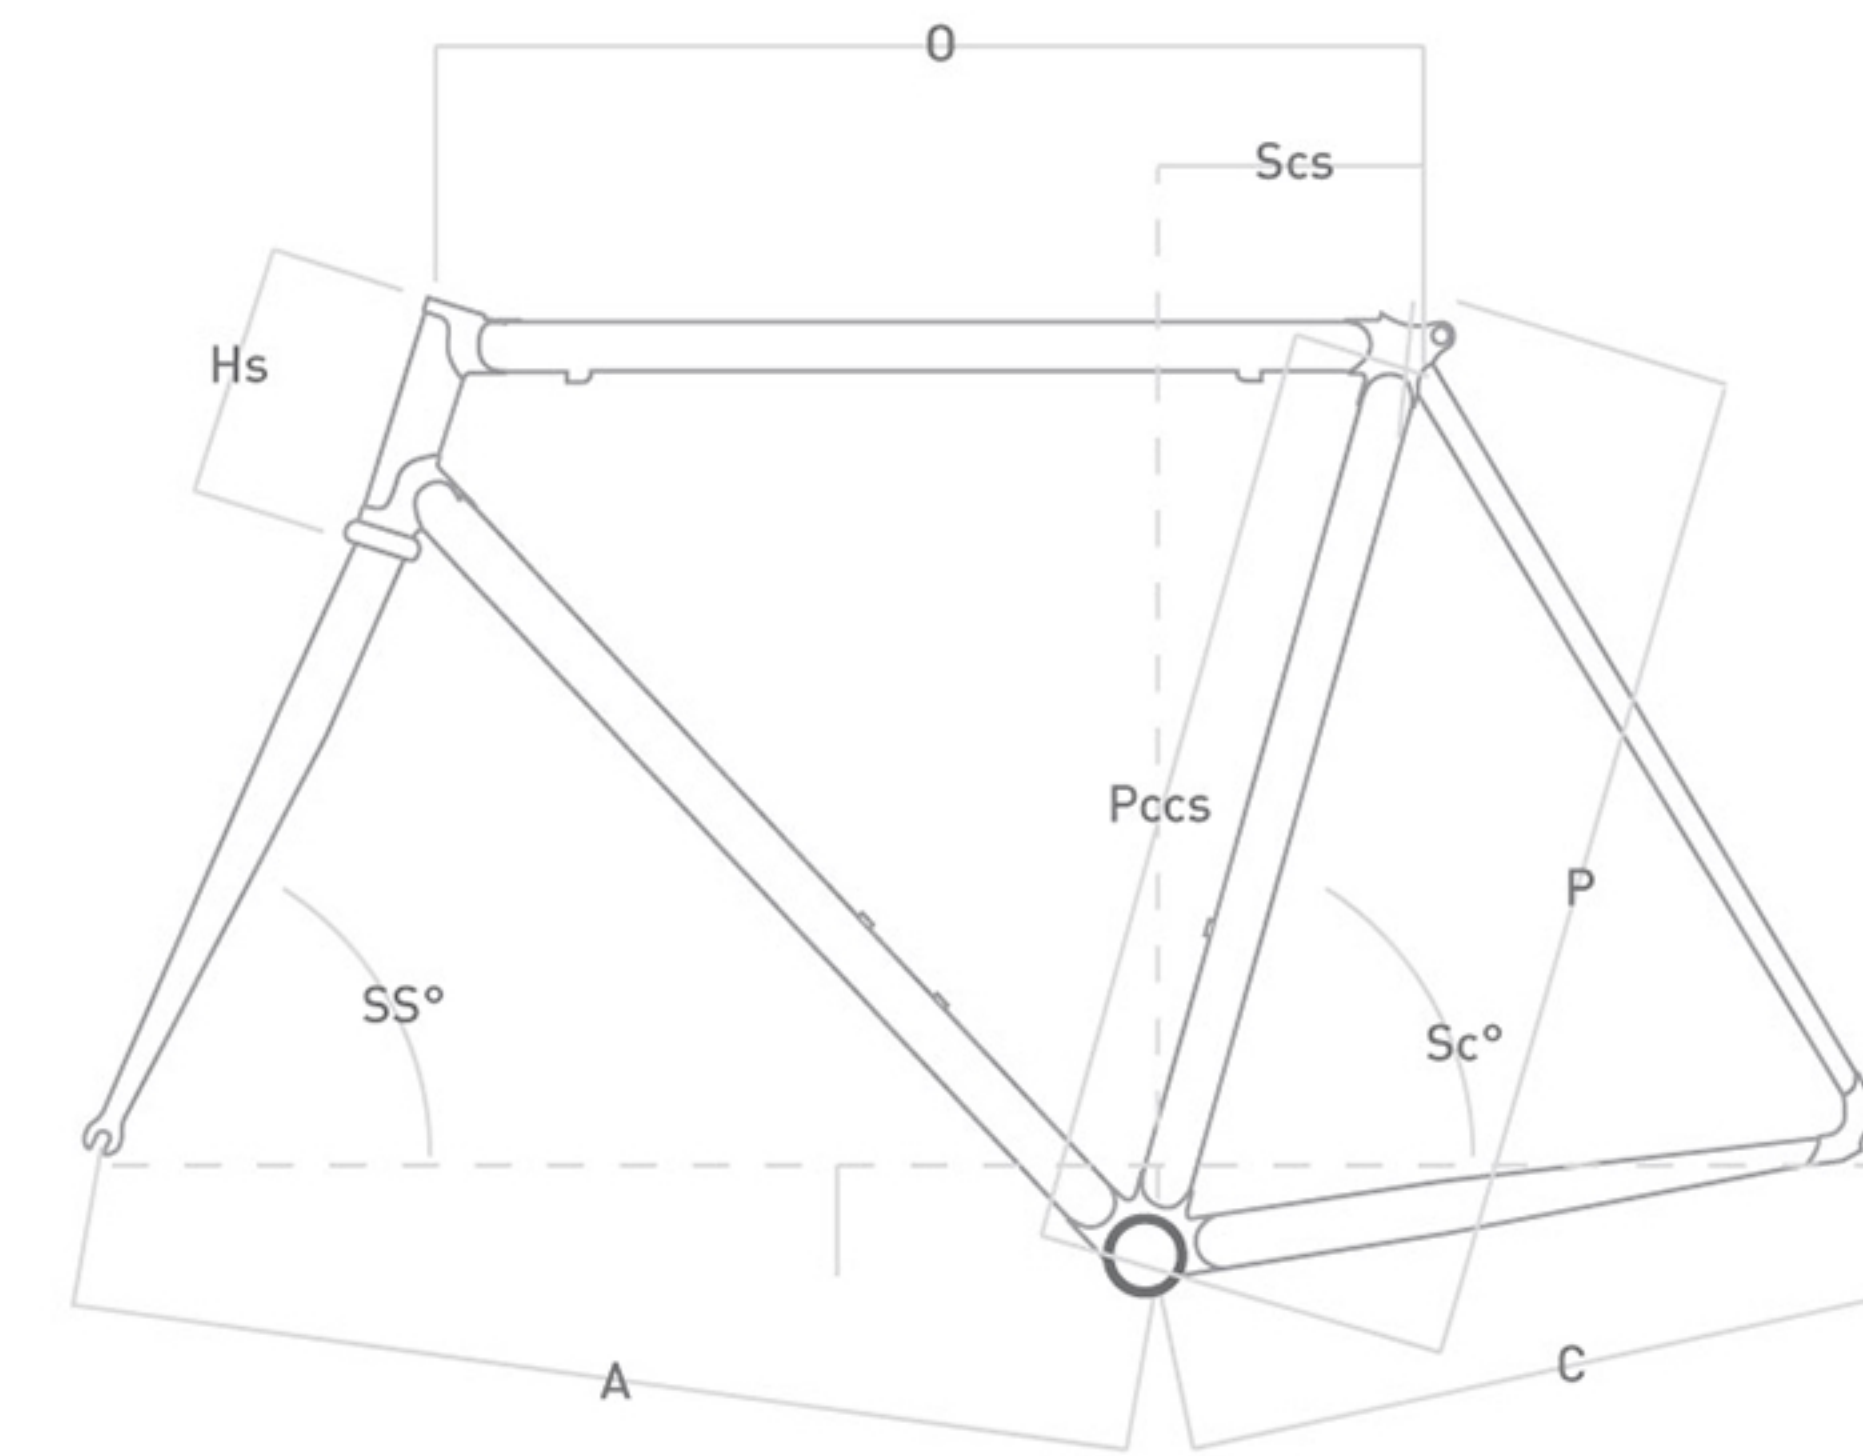

MASTER

Traditional

Size	P	O	Pccs	Scs	Sc	A	C	Hs
49	490	518	470	121	75°	585	400	80
50	500	523	480	125	75°	587	401	83
51	510	527	490	128	74,8°	587	402	91
52	520	530	500	133	74,6	588	403	99
53	530	535	510	140	74,1°	589	404	108
54	540	540	520	143	74°	591	405	117
55	550	545	530	146	74°	594	406	126
56	560	550	540	153	74°	595	408	135
57	570	557	550	161	73.5°	595	410	143
58	580	565	560	165	73°	597	411	151
59	590	572	570	169	73°	600	412	160
60	600	580	570	169	72.75°	608	413	162
61	610	586	583	173	72.75°	612	413	171
62	620	590	583	173	72.75°	615	414	182
63	630	594	586	174	72.75°	618	415	182
64	640	597	595	177	72.75°	622	416	192
65	650	600	605	180	72.75°	624	416	203